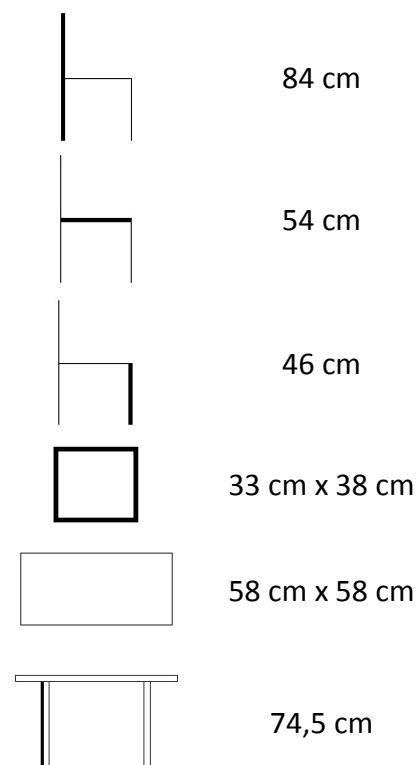

www.texim.cz

TEXIM

HRADEC KRÁLOVÉ

Florabest

Akáciový set 1 + 2

345656

Ideální sestava na zahradu pro 2 osoby. Účelné skládání, lehká manipulace a dlouhá životnost s vhodnou údržbou.

TEXIM s.r.o.
Kladská 331/14
500 03 Hradec Králové
texim@texim.cz
mob: +420 602 438 740

www.texim.cz