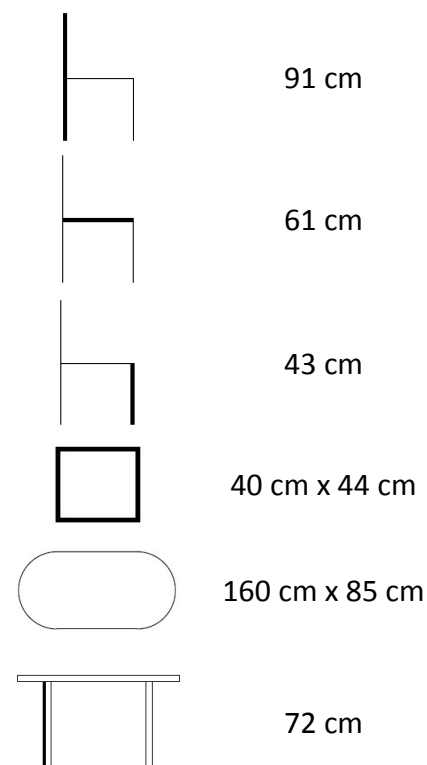

www.texim.cz

TEXIM

HRADEC KRÁLOVÉ

Carolina

akáciový set 1 + 4

345028

Ideální sestava na zahradu pro 4 osoby. Účelné skládání, lehká manipulace a dlouhá životnost s vhodnou údržbou.

TEXIM s.r.o.
Kladská 331/14
500 03 Hradec Králové
texim@texim.cz
mob: +420 602 438 740

www.texim.cz